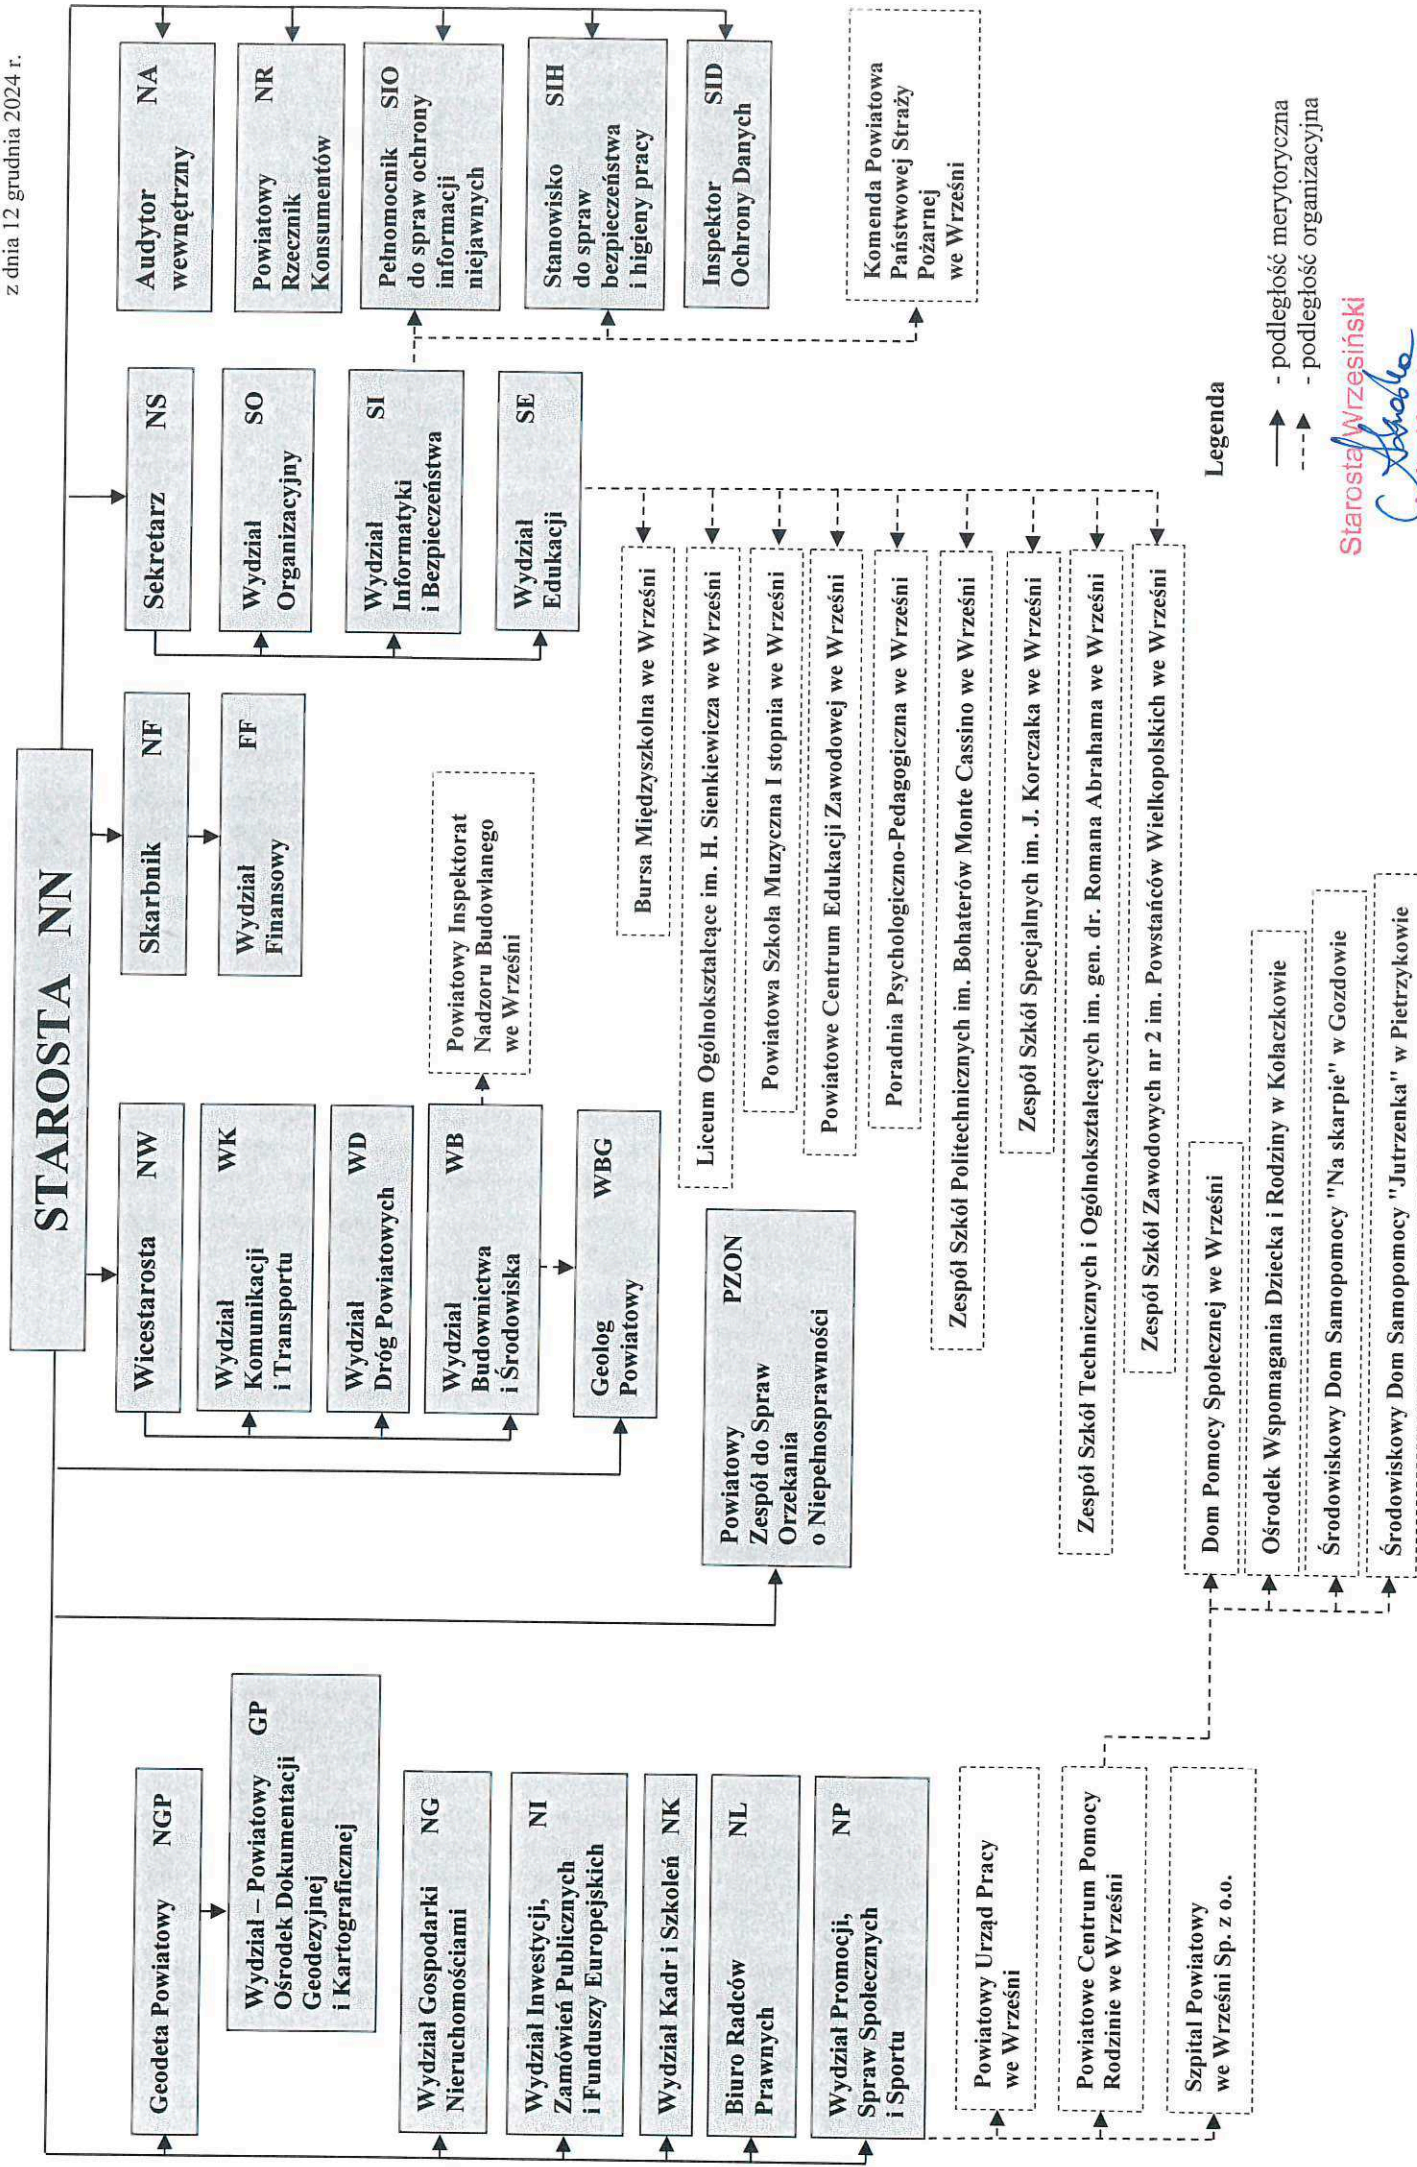

STRUKTURA ORGANIZACYJNA STAROSTWA POWIATOWEGO WE WRZEŚNI

Załącznik do Regulaminu Organizacyjnego
Starostwa Powiatowego we Wrześni
z dnia 12 grudnia 2024 r.

Legenda

- - podległość merytoryczna
- - - - - podległość organizacyjna

Starosta Wrześniński
Anita Kraska